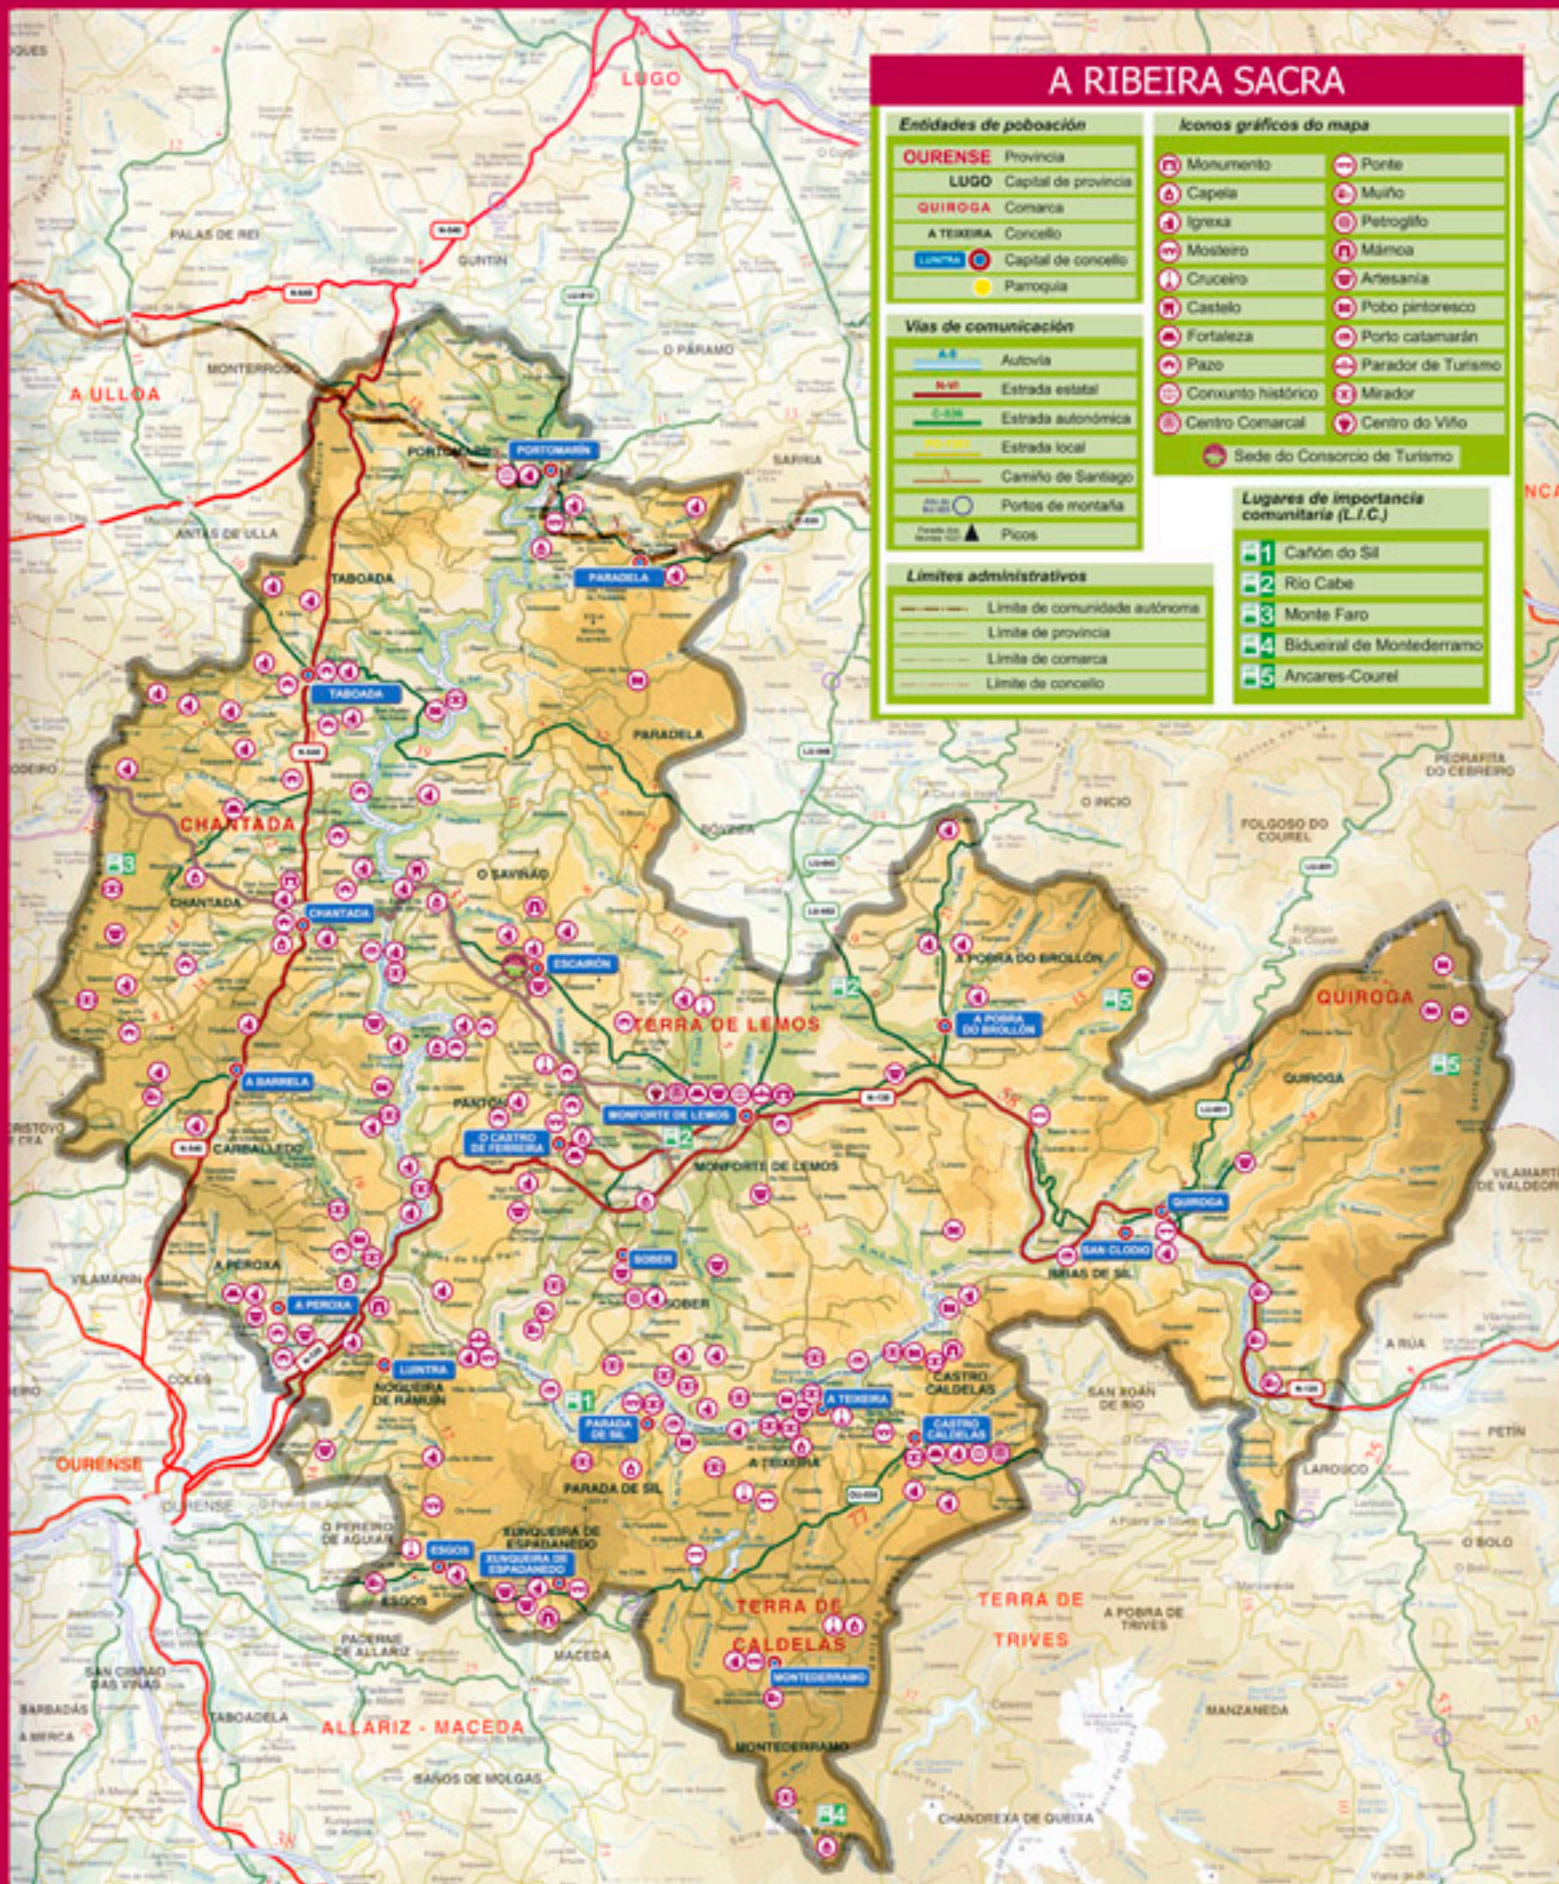

A RIBEIRA SACRA

Entidades de poboación

OURENSE	Provincia
LUGO	Capital de provincia
QUIROGA	Comarca
A TERREIRA	Concello
LUIXIA	Capital de concello
	Parroquia

Vías de comunicación

	A-6	Autovía
	N-1	Estrada estatal
	C-53	Estrada autonómica
	C-53	Estrada local
		Camiño de Santiago
		Portos de montaña
		Picos

Límites administrativos

	Límite de comunidade autónoma
	Límite de provincia
	Límite de comarca
	Límite de concello

Iconos gráficos do mapa

	Monumento		Ponte
	Capela		Muiño
	Igrexa		Petroglifo
	Mosteiro		Mámoa
	Cruceiro		Artesanía
	Castelo		Pobo pintoresco
	Fortaleza		Porto catamarán
	Pazo		Parador de Turismo
	Conxunto histórico		Mirador
	Centro Comarcal		Centro do Villo
	Sede do Consorcio de Turismo		

Lugares de importancia comunitaria (L.I.C.)

	1	Cafón do Sil
	2	Río Cabe
	3	Monte Faro
	4	Bidueiral de Montederramo
	5	Ancares-Courel

DIRECCIÓNS DE INTERESE

	CARBALLEDO	Praza V. Portomele, s/n (A Barreira)	27500 LUGO	☎ 982 466 201
	CHANTADA	Praza do Cantón, 1	27500 LUGO	☎ 982 440 011
	MONFORTE DE LEMOS	Campo da Compañía, s/n (As Castas)	27400 LUGO	☎ 982 404 715
	PANTÓN	Praza do Concello, s/n (O Castro de Ferreira)	27430 LUGO	☎ 982 456 279
	PARADELA	Rúa Cabaleiros de Santiago, 15	27611 LUGO	☎ 982 541 101
	POBRA DO BROLLÓN, A	Avenida José Antonio, 50	27330 LUGO	☎ 982 430 546
	PORTOMARÍN	Praza Conde Fenosa, s/n	27140 LUGO	☎ 982 545 070
	QUIROGA	Rúa Real, s/n	27320 LUGO	☎ 982 428 946
	RIBAS DE SIL	Praza Maior, 1 (San Codo)	27310 LUGO	☎ 982 428 237
	SAVIÑÁN, O	Praza de España, 1 (Escalón)	27540 LUGO	☎ 982 452 061
	SORER	Praza do Concello, s/n	27460 LUGO	☎ 982 460 001
	TABOADA	Praza Xeneral Muíño, s/n	27550 LUGO	☎ 982 465 301
	CASTRO CALDELAS	Castello/Fortaleza - Praza da Torre, 1	32760 OURENSE	☎ 988 203 000
	ESGOS	Praza da Souteira, s/n	32720 OURENSE	☎ 988 290 000
	MONTEDERRAMO	Praza Montederramo, 28	32750 OURENSE	☎ 988 292 000
	NOGUEIRA DE RAMÓN	Praza Maior, 3 - Luitra	32150 OURENSE	☎ 988 201 023
	PARADA DE SIL	Campo da Feira, 1	32740 OURENSE	☎ 988 208 010
	PEROXA, A	Praza do Concello, 63	32150 OURENSE	☎ 988 206 014
	TEDEIRA, A	Estrada O Ivedo-Vallongo, 19	32765 OURENSE	☎ 988 207 400
	XUNQUEIRA DE ESPADANEDO	Praza dos Amigos, s/n	32730 OURENSE	☎ 988 291 001